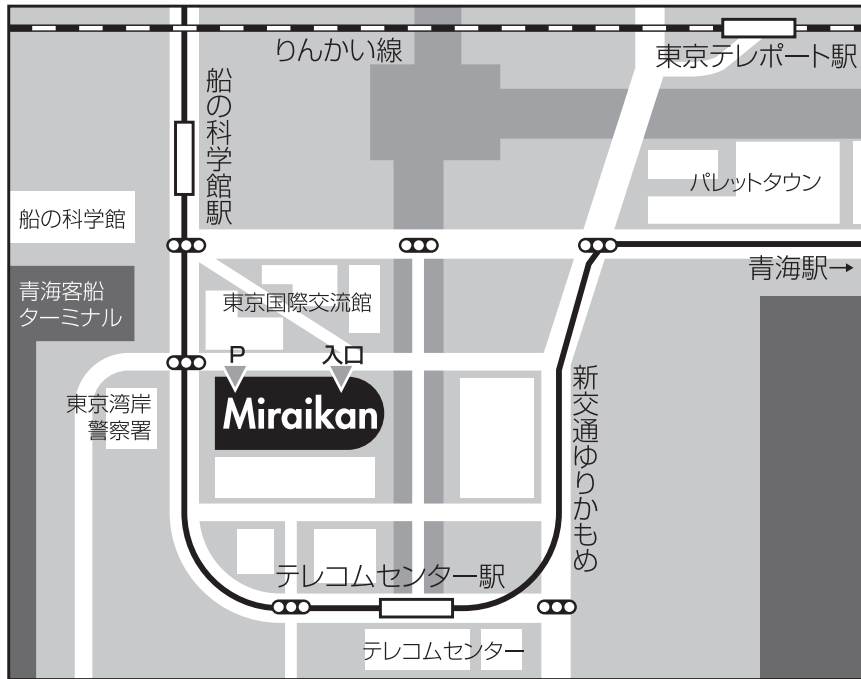

SELENE

月周回衛星「かぐや」打上げ 1周年記念

2008年9月14日(日)

場所:日本科学未来館7F「みらいCANホール」

主催:独立行政法人 宇宙航空研究開発機構

「かぐやに、みて、きて、ふれる」

- 10:00 ~ 10:10 開会挨拶・来賓挨拶
JAXA・文部科学省(予定)
- 10:10 ~ 10:45 基調講演「月をなぜ目指すのか」
樋口清司 JAXA/月・惑星探査プログラムグループ統括リーダー
- 10:45 ~ 11:15 SELENEの紹介
滝澤悦貞 JAXA/SELENEプロジェクトマネージャ
- 11:15 ~ 12:00 「最新のかぐやの成果の紹介」
加藤學 JAXA/SELENEサイエンスマネージャ/宇宙科学研究本部教授
- 12:00 ~ 12:30 「かぐや」応援キャンペーン企業による、「かぐや」の活用例
春日一仁 NEC/事業推進部長
- 12:30 ~ 13:30 ***** 昼 食 *****
- 13:30 ~ 14:15 天才あひる倶楽部とかぐやのコラボレーション演奏「月の響き」
天才あひる倶楽部
- 14:15 ~ 15:30 「宇宙ファッショントーク」
松居エリ ファッションデザイナー
- 15:30 ~ 15:50 ***** 休 憩 *****
- 15:50 ~ 16:30 「月が教えてくれること」
阪本成一 JAXA/宇宙科学研究本部教授
- 16:30 ~ 16:50 「かぐや」に挑戦(クイズ)
小学生中高学年・参加希望者
- 16:50 閉会の挨拶
川口淳一郎 JAXA/月・惑星探査プログラムグループプログラムディレクタ

..... お申し込みは下記HPより
<http://www.prime-intl.co.jp/selene-event>

このイベントは日本科学未来館の「お月見イベント」の関連イベントとして実施します
*JAXAが主催する「みらいCANホール7F」での本「かぐや」1周年イベントについては入場は無料です

日本科学未来館

〒135-0064 東京都江東区青海2-41 TEL.03-3570-9151

新交通ゆりかもめ

「船の科学館駅」 下車徒歩5分

「テレコムセンター駅」 下車徒歩4分

東京臨海高速鉄道りんかい線

「東京テレポート駅」 下車徒歩15分

水上バス

下船7分

「船の科学館」

路線バス